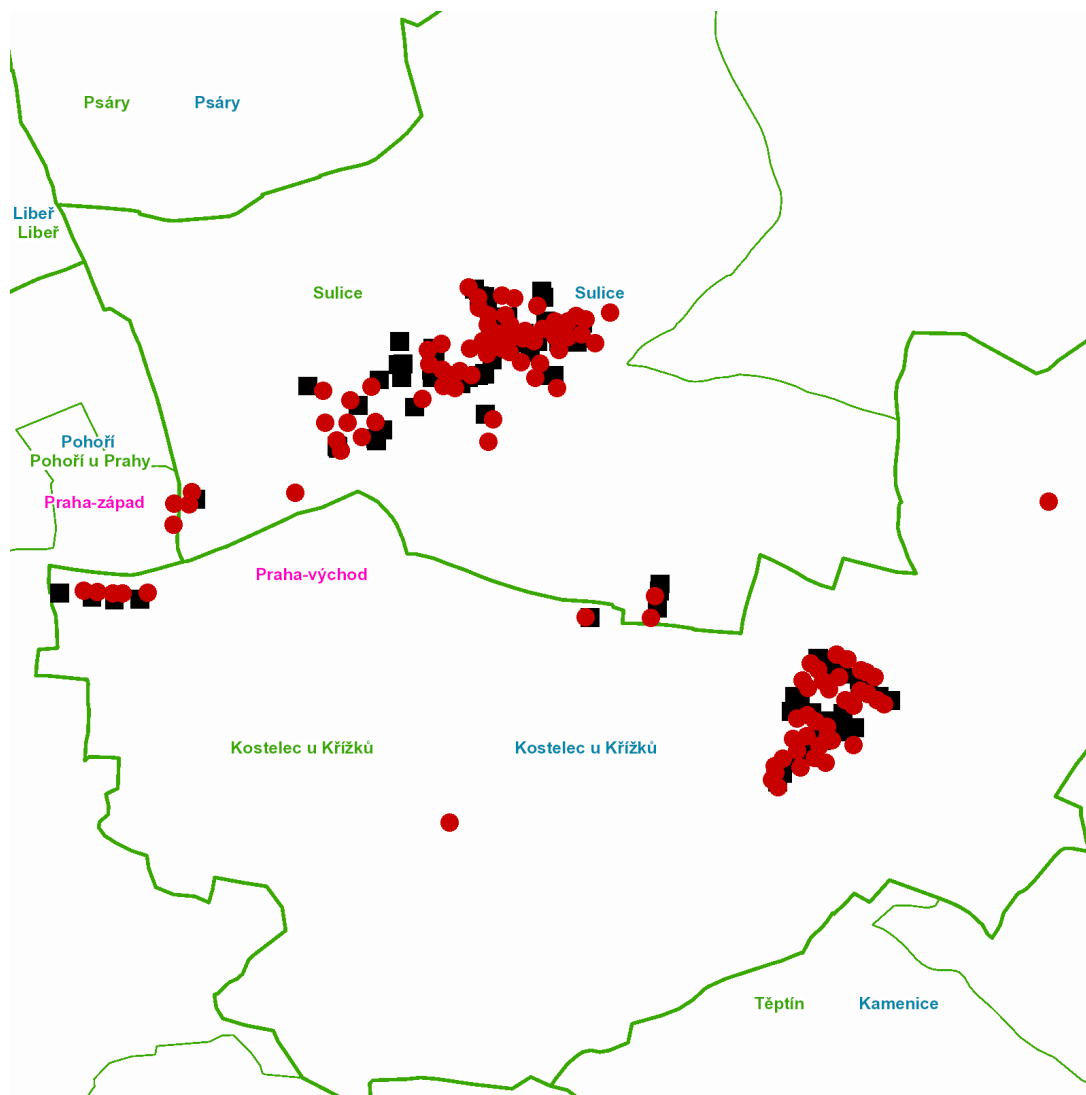

dne **25. 11. 2021** od **8:00** do **16:00** hodin

---

**Plánovaná odstávka zahrnuje tyto lokality:****Kostelec u Křížků (okres Praha-východ)**

č. p. 20, 41, 43, 44, 45, 57, 66, 75, 76, 77, 80, 87, 88, 89, 99, 100, 110, 116, 120, 123, 125, 126, 128, 129, 137, 149, 170, 172, 174, 177, 178, 184, 190, 198, 214, 230, 231, 235

**Svažítá:** č. p. 56-60, 65, 67-71, 73, 74, 75, 76, 78, 80, 82, 84, 163, 164, 178, 541, 594, 638, 698; č. ev. 9

**U Obory:** č. p. 1501

**Zahradní:** č. p. 597; č. ev. 16

kat. území **Sulice** (kód **759431**): parcelní č. 4, 31/8, 53/4, 64/1, 129/27, 141/17, 141/107, 141/169, 141/172, 153/4, 206/3, 523, 1310

dne **25. 11. 2021** od **8:00** do **16:00** hodin**Orientační mapový podklad odstávkou dotčených lokalit****VYSVĚTLIVKY**

- – adresy dotčené odstávkou elektřiny
- – místa připojení k elektrické síti dotčená odstávkou

**INFORMACE ZASLÁNA**

IDDS: vw2akw3 (Obec Kostelec u Křížků)

IDDS: pv5amag (Obec Pohoří)

IDDS: xacapvx (OBEC SULICE)